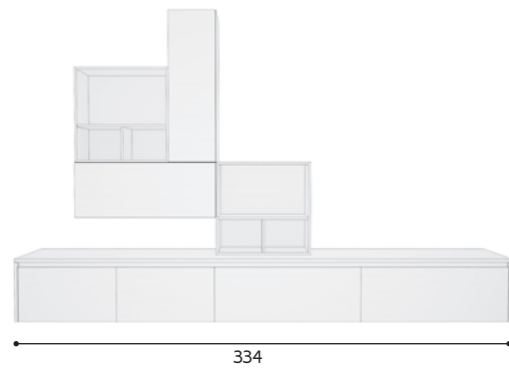

Anke pg. 30

Finiture e colori ante | Doors colours and finishes

Finiture e colori top | Top colours and finishes

Rovere Naturale
Natural Oak

Colori elementi a giorno | Open units colours

Giallo Ambra
Yellow Amber

Gola | Handle

Brown Opaco
Matt Brown