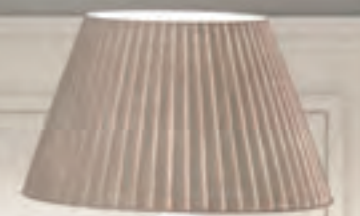

Basi e pensili con ante nella finitura tinto Noce spazzolato, ante a vetro con vetro inciso.
Schienale dogato nella finitura tinto Noce spazzolato.

Base units and wall units in a Stained Brushed Walnut finish and etched-glass cabinet doors.
Slatted back panel in a stained brushed Walnut finish.