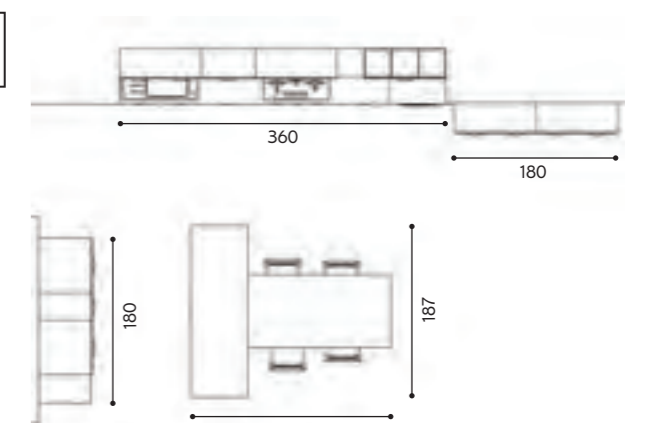

Laminato h2 profilo squadrato Abete Nordico Bianco
Laminated h2 square profile White Nordic fir

Maniglia
Handle

Maniglia K82 finitura nichel satinato
Handle K82 satin nickel finish

kyra telaio

melaminico sp. 20 mm